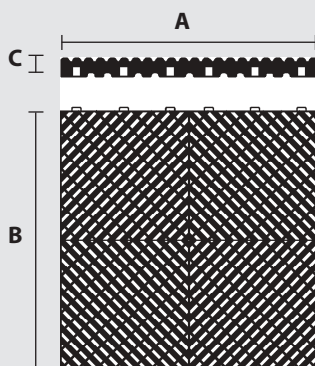

Ribtrax⁺

Ribtrax är den mest populära golvplattan i serien. Ribtrax[™] använder en revolutionerande öppen profil. Idealisk för en stor variation av såväl hemma-fixar, garage och industriella applikationer, kan användas inomhus och utomhus. Utvecklad med avancerat kanalsystem undertill, så att du enkelt kan ta bort smuts och skräp med högtryckstvätt eller dammsugare.

Färger.

Specifikationer.

Perforations (hål) bredd 0.32 cm
 Vikt 666 gram / platta
 Material Polypropylene copolymer
 Temp. område -30°C till +120°C
 Kompressionsstyrka 3,150 psi / 217 bar
 Brandklass HB (horisontell brand)
 Garanti 15 år

Dimensioner.

A: längd 40 cm
 B: bredd 40 cm
 C: höjd 1.9 cm

Svensk distributör

www.atsscandinavia.se

Kontakta oss för pris och information.
info@atsscandinavia.se - Mobil 0708-934450